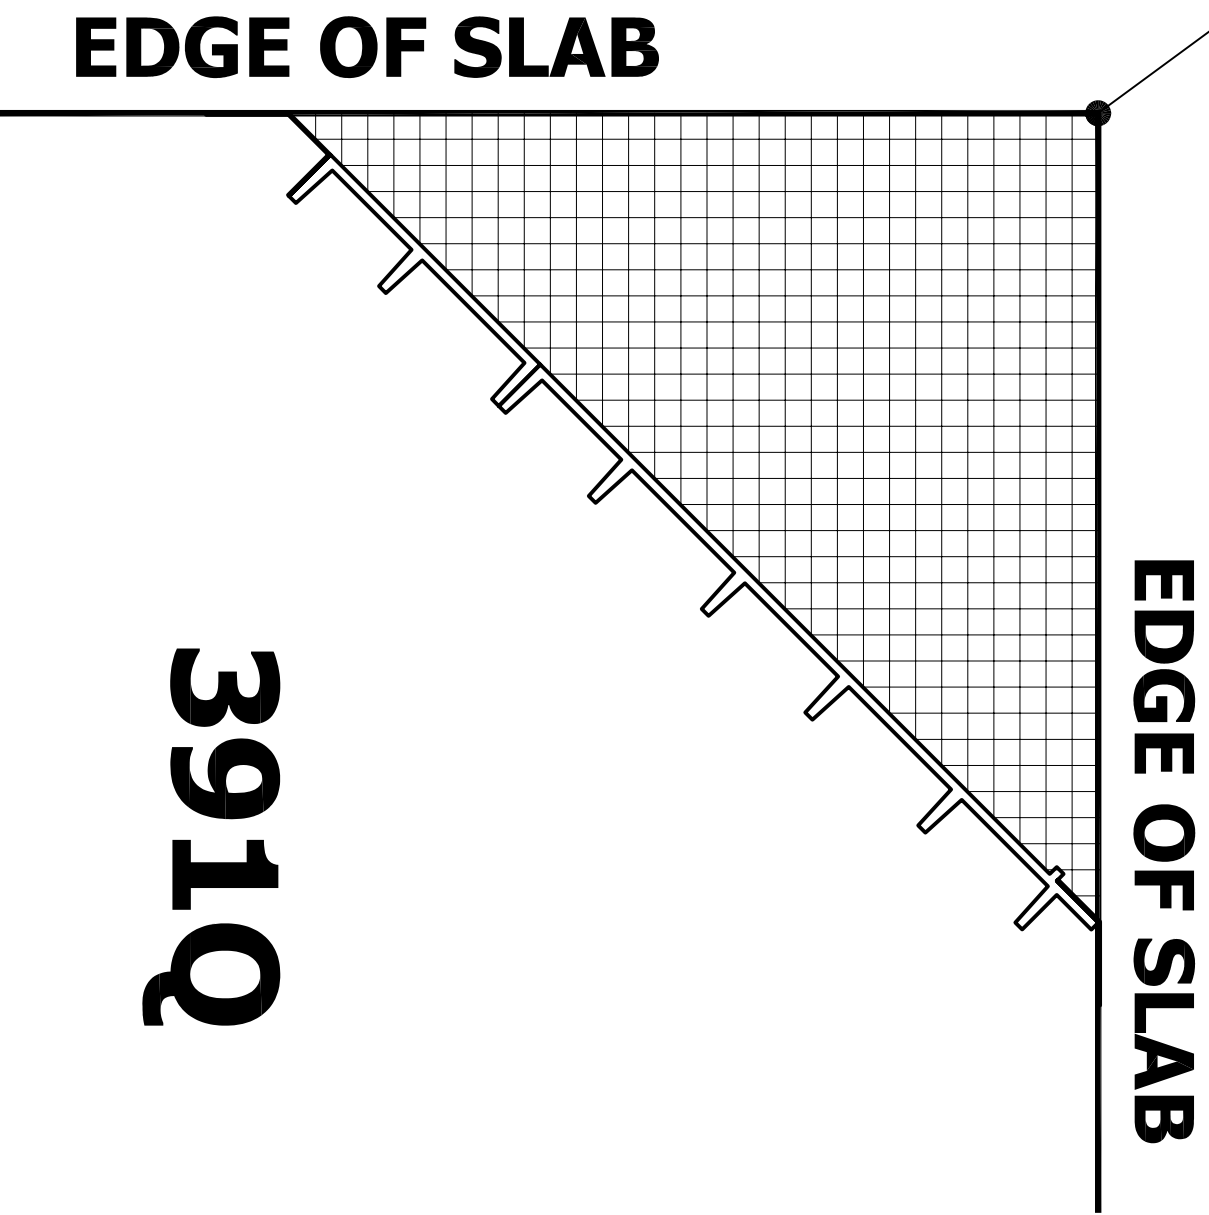

**WORKPOINT OF
1Q POCKET**

391Q