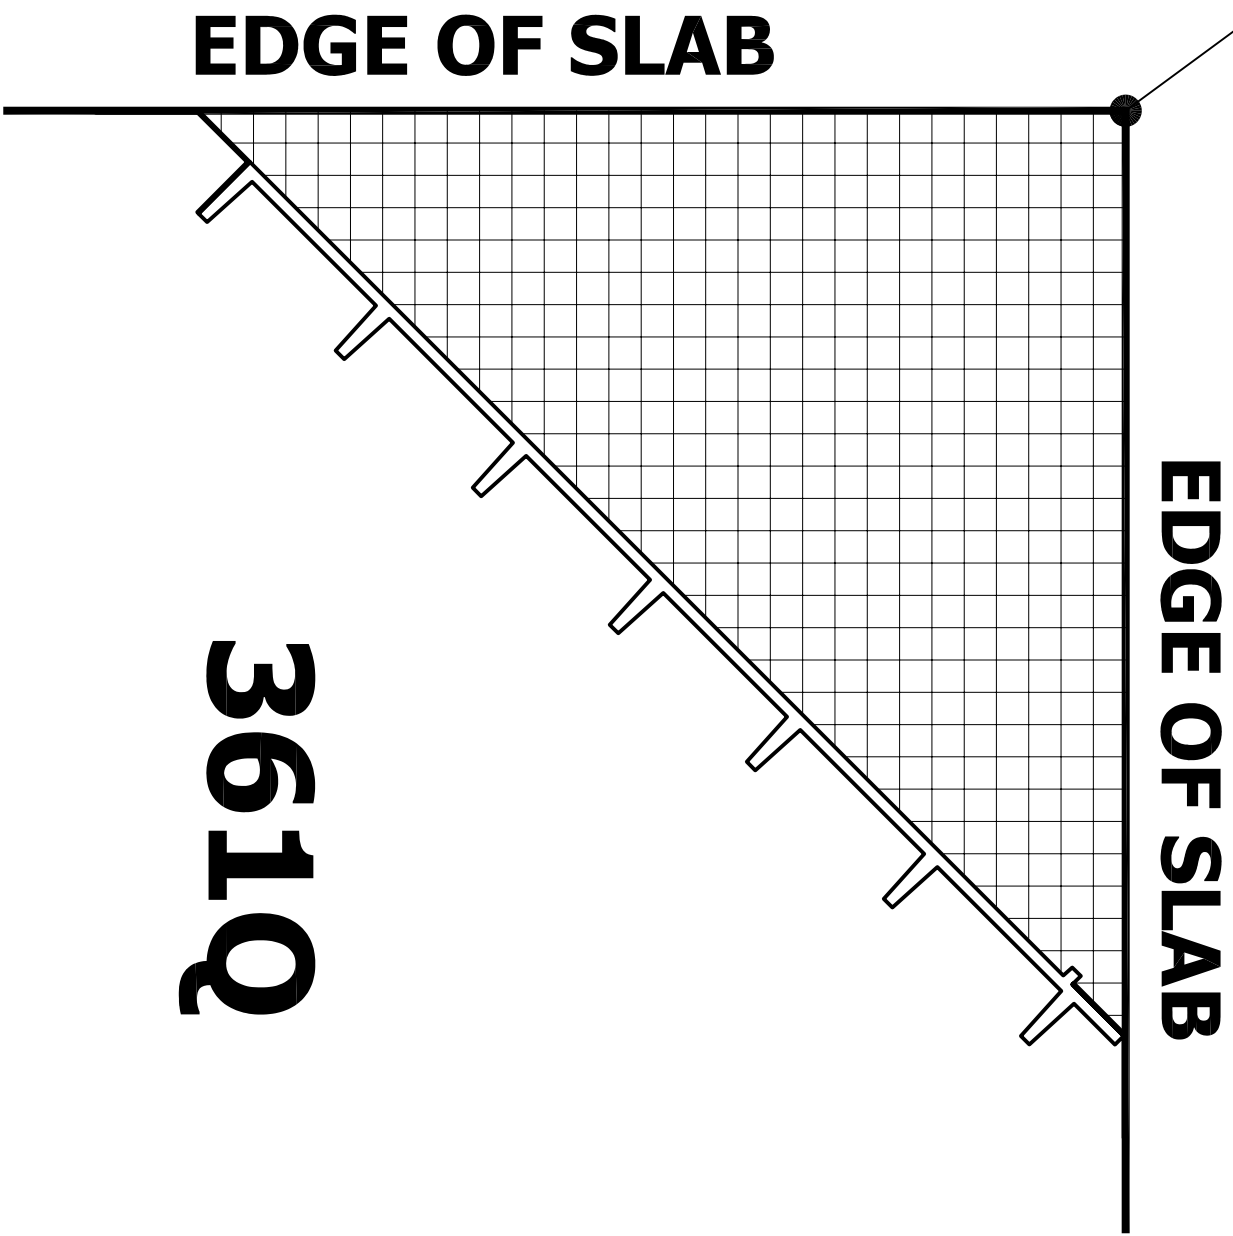

**WORKPOINT OF
1Q POCKET**

361Q