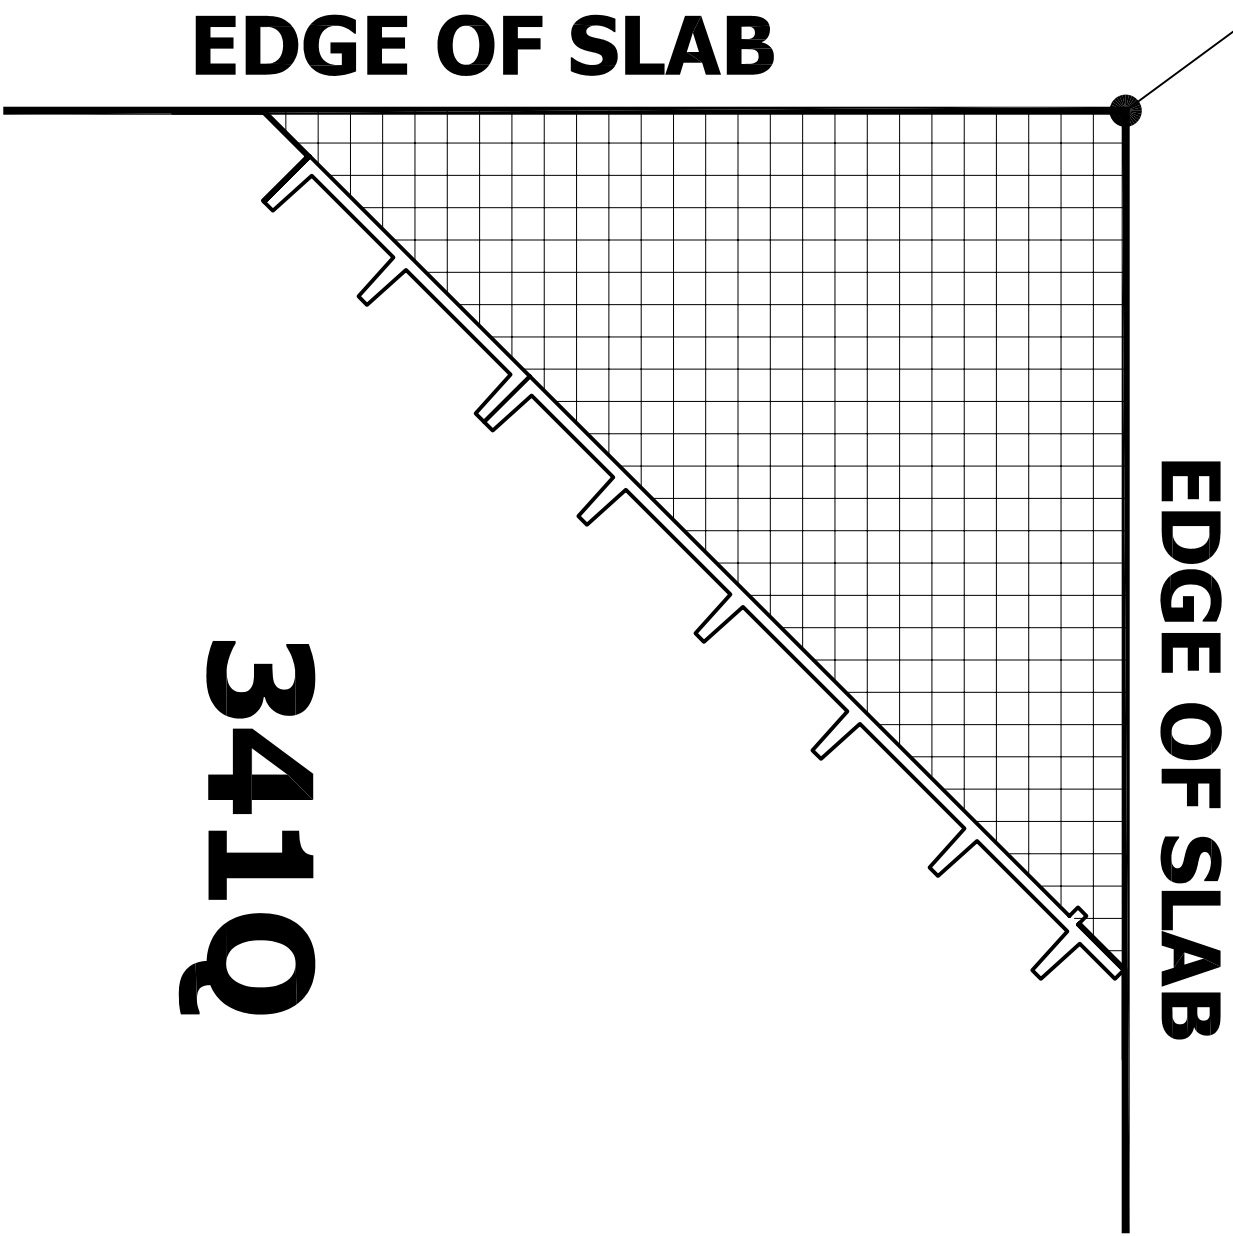

**WORKPOINT OF  
1Q POCKET**

**341Q**