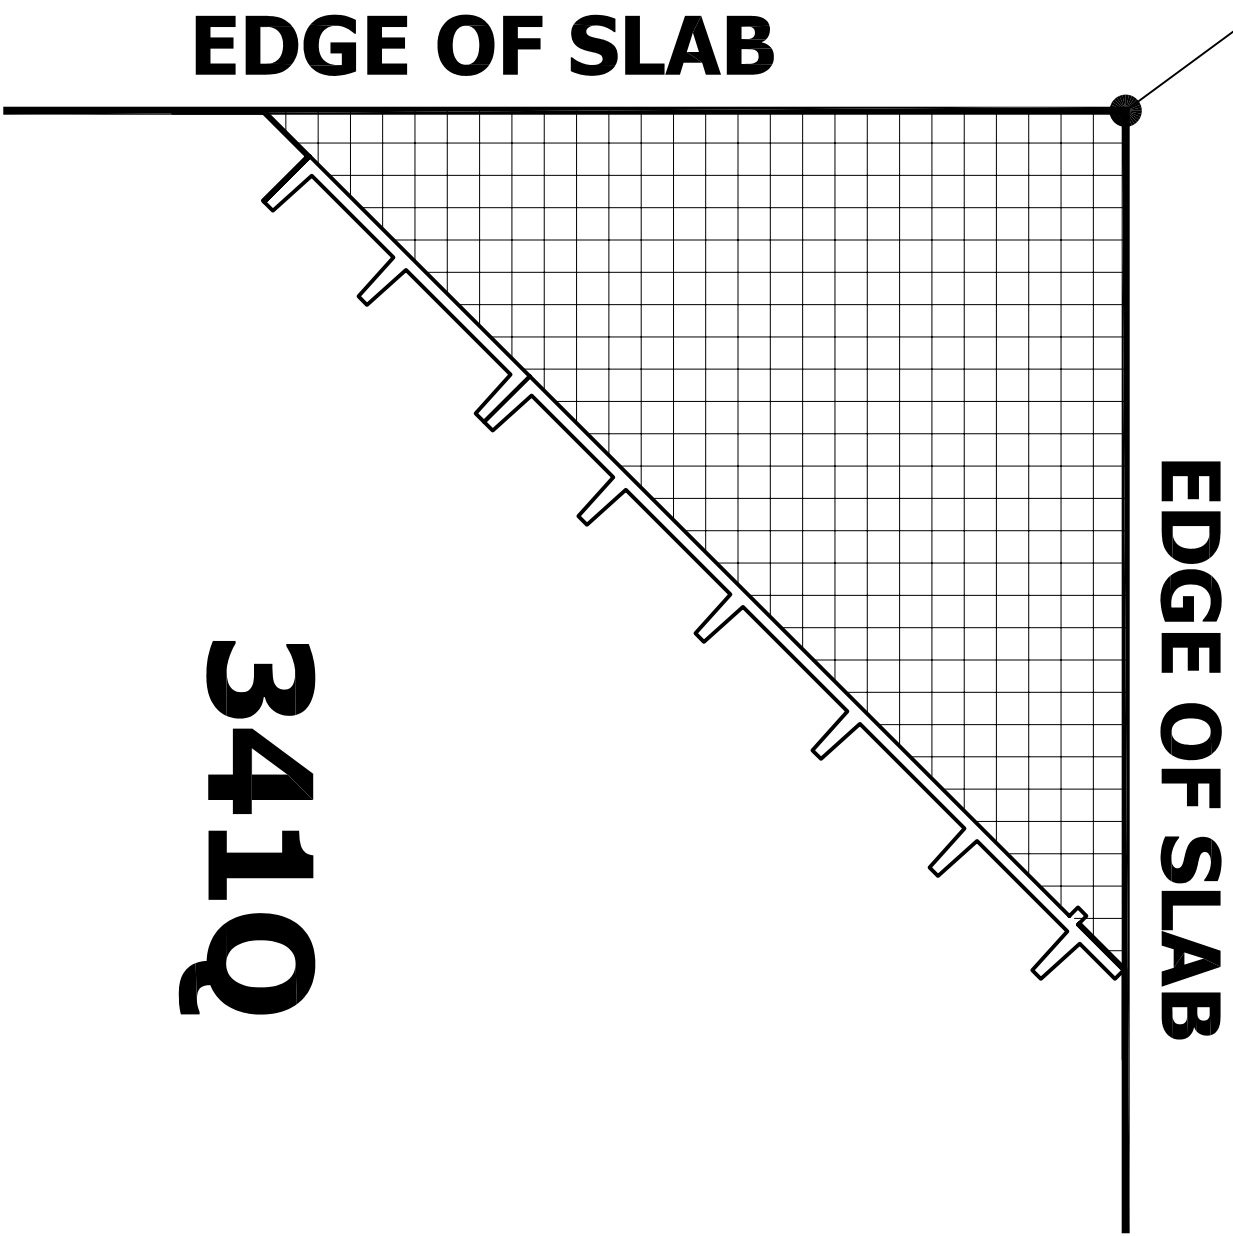

**WORKPOINT OF
1Q POCKET**

341Q