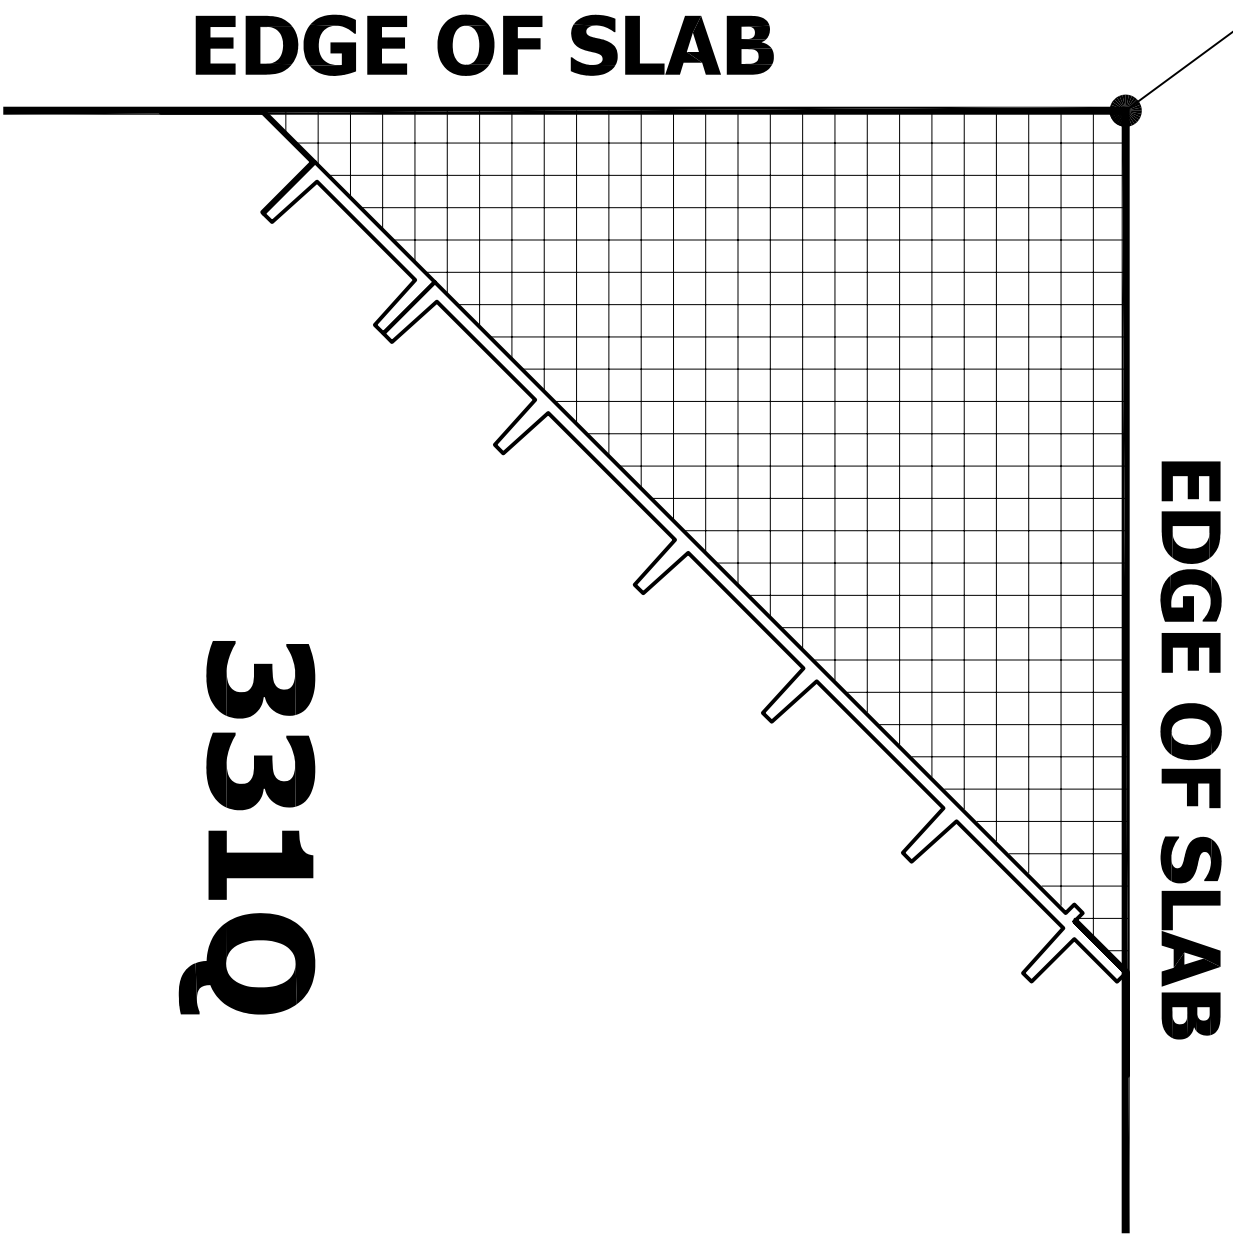

**WORKPOINT OF
1Q POCKET**

331Q