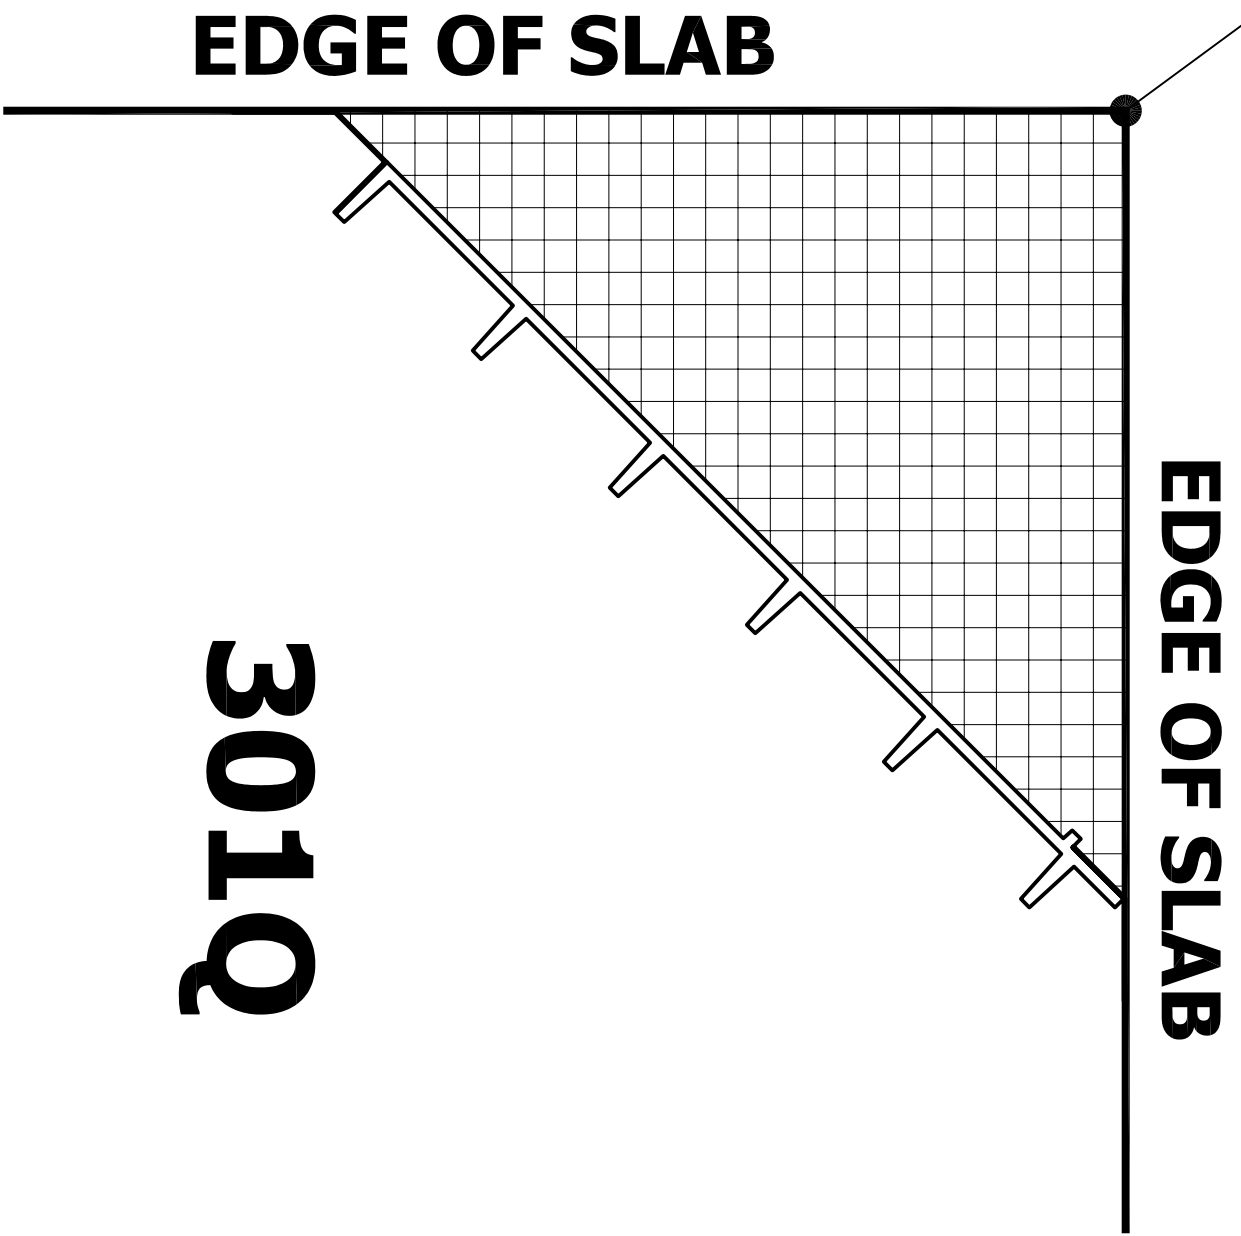

**WORKPOINT OF
1Q POCKET**

301Q